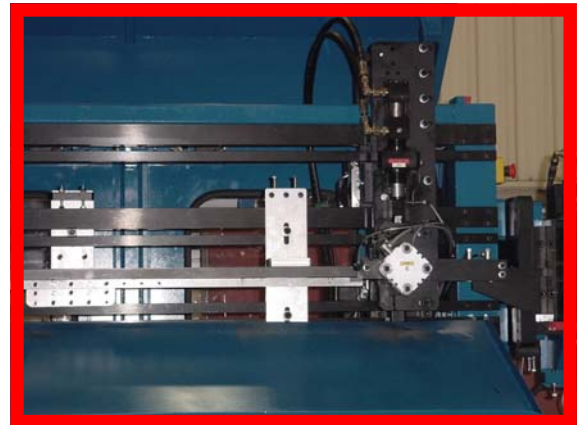

TBE 30 - SPECIALE

Controllo tattile dello schermo

Campionature

Cambio utensili veloce

TBE 30 - SPECIALE

- CONTROLLO TATTILE DELLO SCHERMO
- Cambio rapido attrezzature
- CAMBIO UTENSILI VELOCE
- ROTAZIONE AUTOMATICA COMPONENTI PER PIEGHE MULTIPLE
- PERSONALIZZAZIONE PER LA COSTRUZIONE DI COMPONENTI CON FILO DA BOBINA
- LA MACCHINA HA UN COMPLETO SISTEMA DI DIAGNOSTICA E CONTROLLO GUASTI
- PREDISPOSIZIONE PER L'IMBALLAGGIO AUTOMATICO DI COMPONENTI
- COILING HEAD OPTIONAL